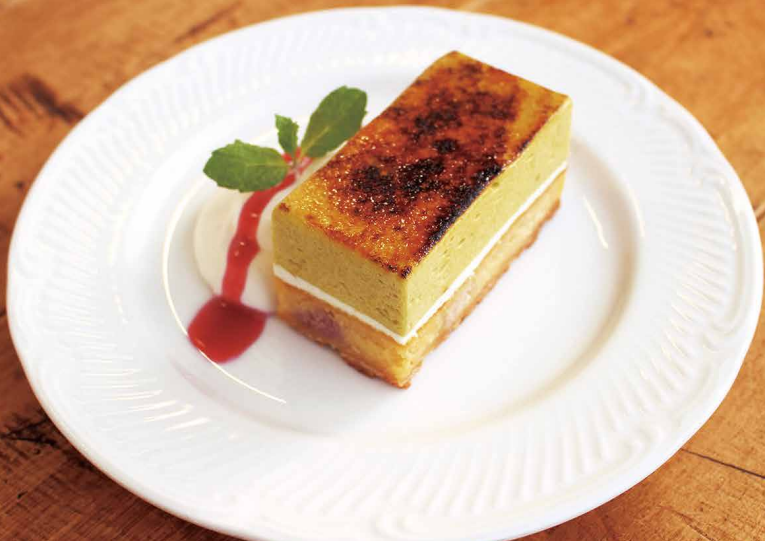

DOLCE

エンゼルフードケーキバニラ キャラメル 550
ANGEL FOOD CAKE VANILLA CARAMEL

エンゼルフードケーキ ショコラ 550
ANGEL FOOD CAKE CHOCOLAT

レアチーズケーキ 500
UNBAKED CHEESECAKE

ピスタチオとフランボワーズのシブースト 550
SIBUAST OF PISTACHIO & FRANBOISE

ガトーショコラ 550
GATEAU CHOCOLAT